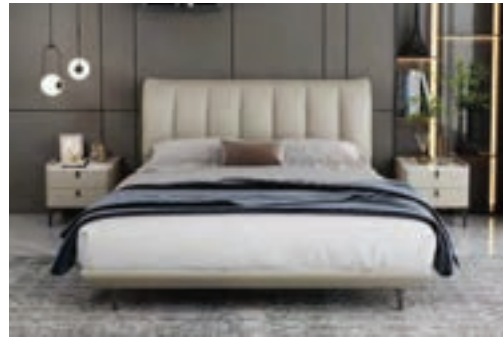

S63 Bed
单人位: 140*110*69cm
双人位: 220*110*69cm
三人位: 240*110*69cm
四人位: 280*110*69cm

3017 Bed
225*186*115cm
225*186*115cm