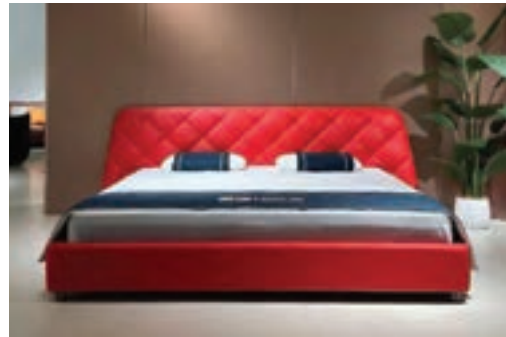

S63 Bed
单人位: 140*110*69cm
双人位: 220*110*69cm
三人位: 240*110*69cm
四人位: 280*110*69cm

9026 Bed
225*242*91cm
225*212*91cm