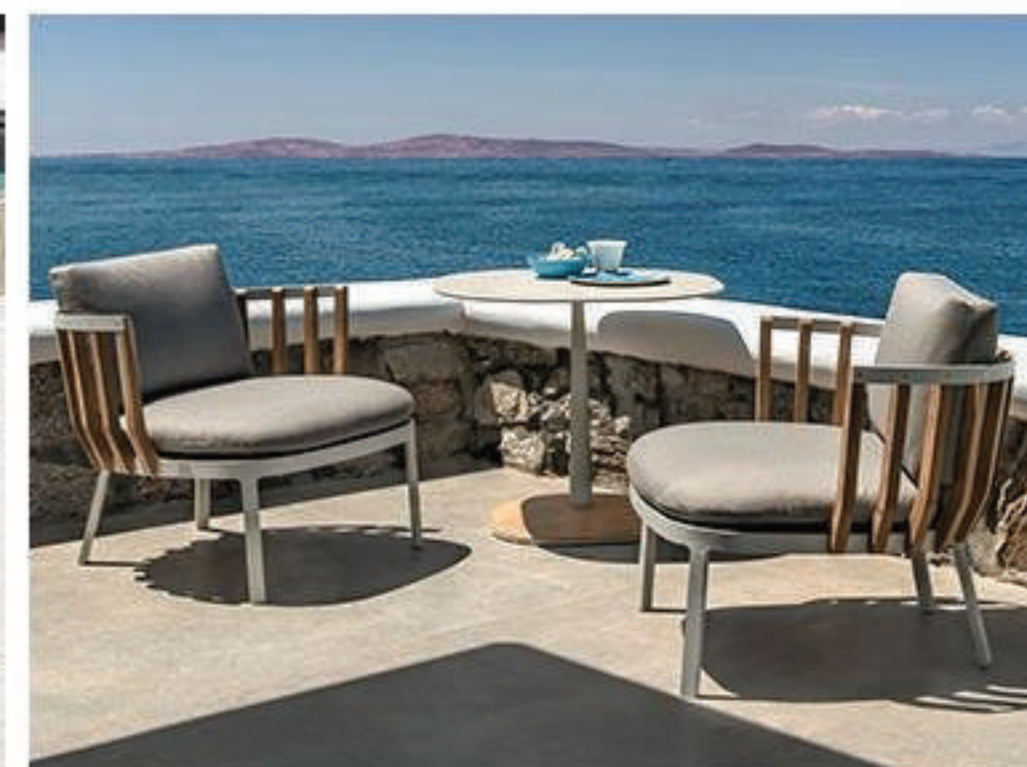

X080
ARMCHAIR. D75×W70×H60CM