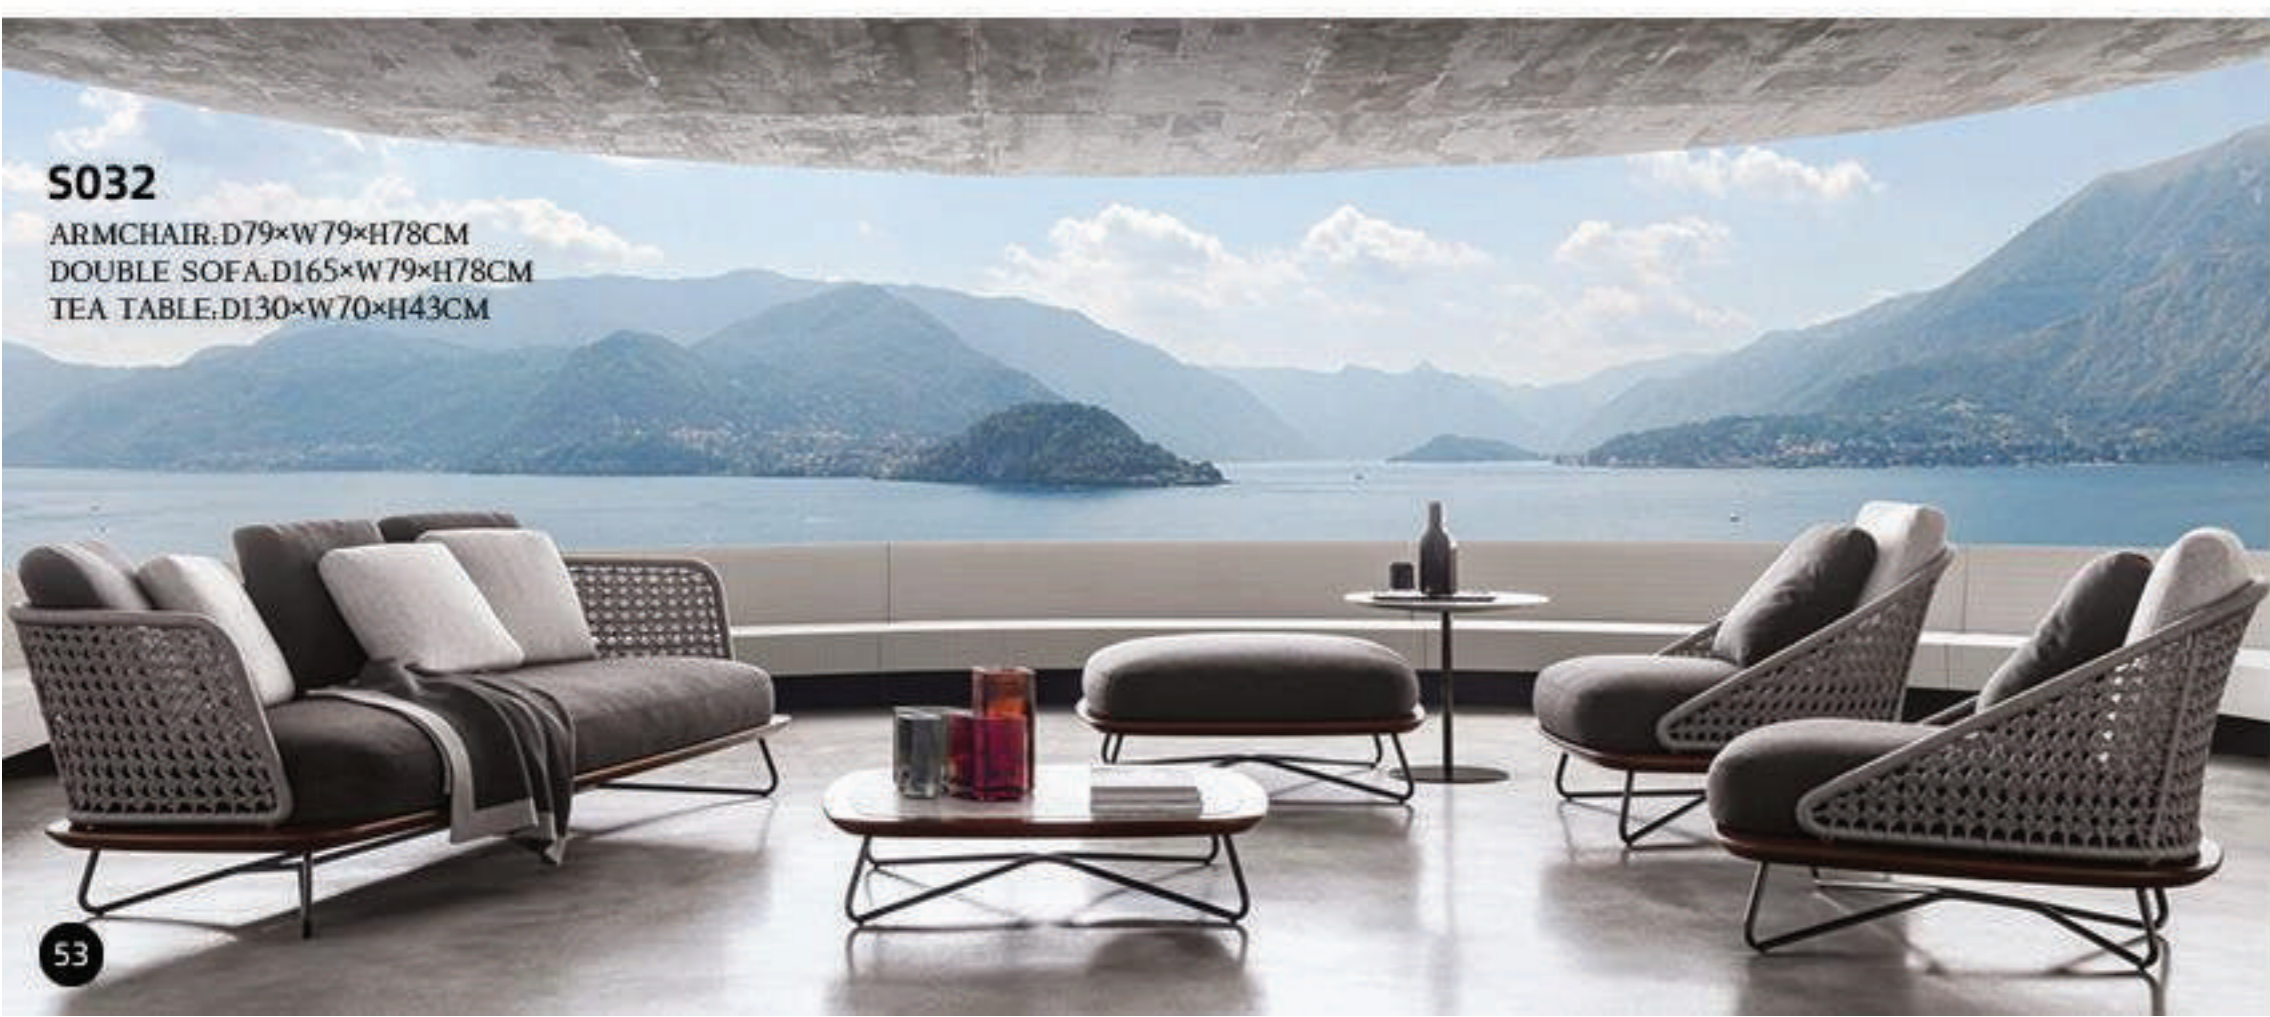

S028
ARMCHAIR: D95×W95×H72CM
SECTIONAL SOFA: D95×W95×H72CM
TEA TABLE: D160×W80×H20CM

S032
ARMCHAIR: D79×W79×H78CM
DOUBLE SOFA: D165×W79×H78CM
TEA TABLE: D130×W70×H43CM