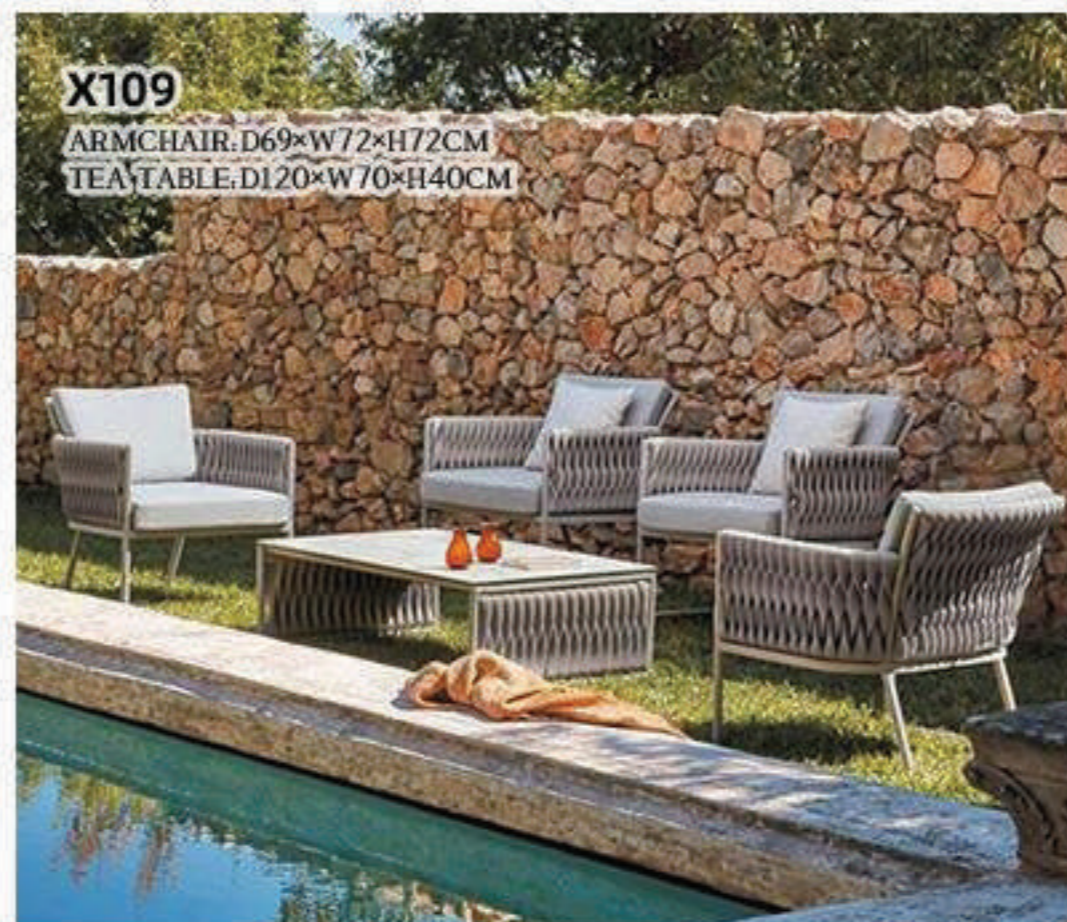

X106
 ARMCHAIR. D60×W75×H70CM
 TEA TABLE. D40×W40×H55CM

X107
 ARMCHAIR. D85×W75×H75CM
 DOUBLE SOFA. D150×W75×H75CM

X108
 ARMCHAIR. D85×W80×H72CM
 DOUBLE SOFA. D165×W80×H72CM

X109
 ARMCHAIR. D69×W72×H72CM
 TEA TABLE. D120×W70×H40CM