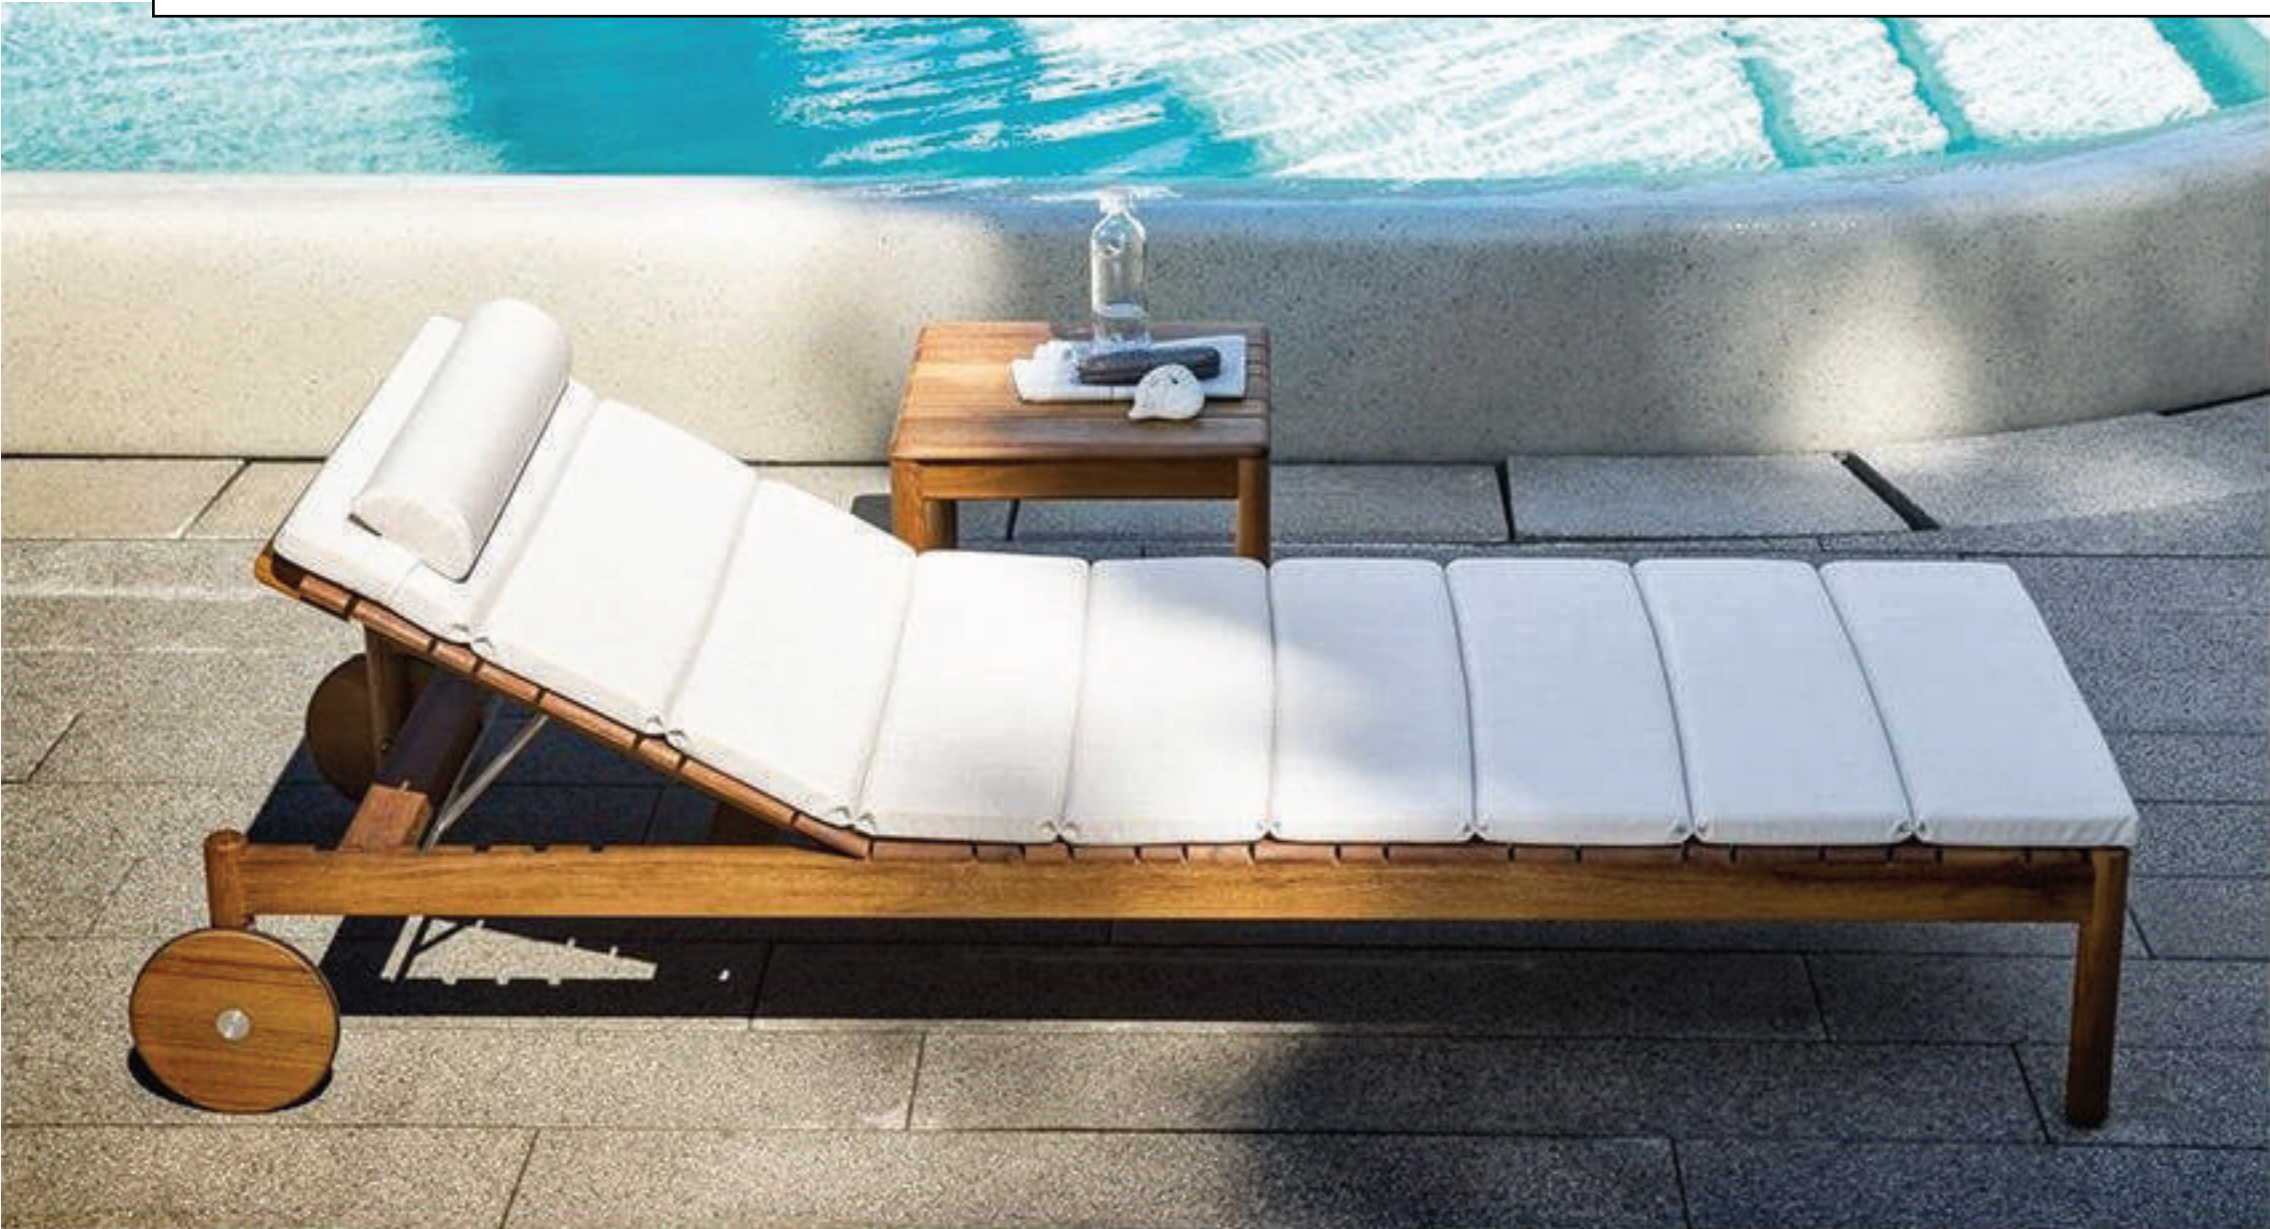

DECK CHAIR. D200×W78×H38CM

Y338

DECK CHAIR. D200×W76×H28CM

Y351

DECK CHAIR. D210×W85×H30CM

Y352

DECK CHAIR. D200×W75×H25CM

Y353