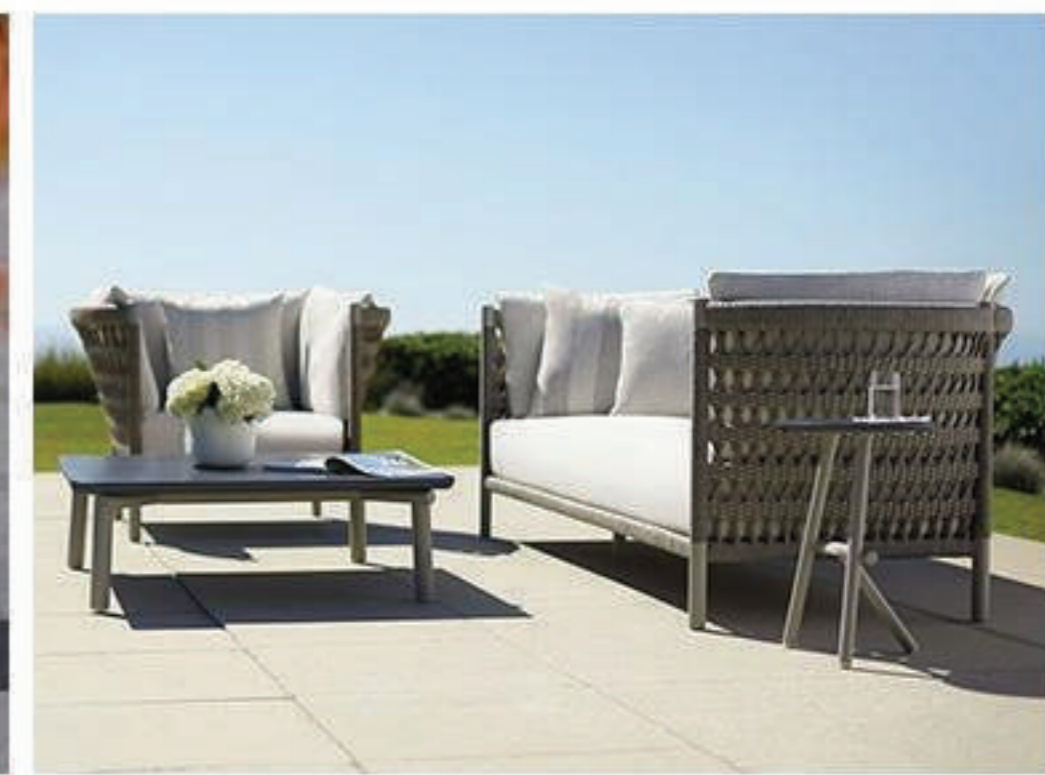

X075
ARMCHAIR: D80*W75*H70CM
DOUBLE SOFA: D180*W75*H70CM
TEA TABLE: D100*W60*H35CM