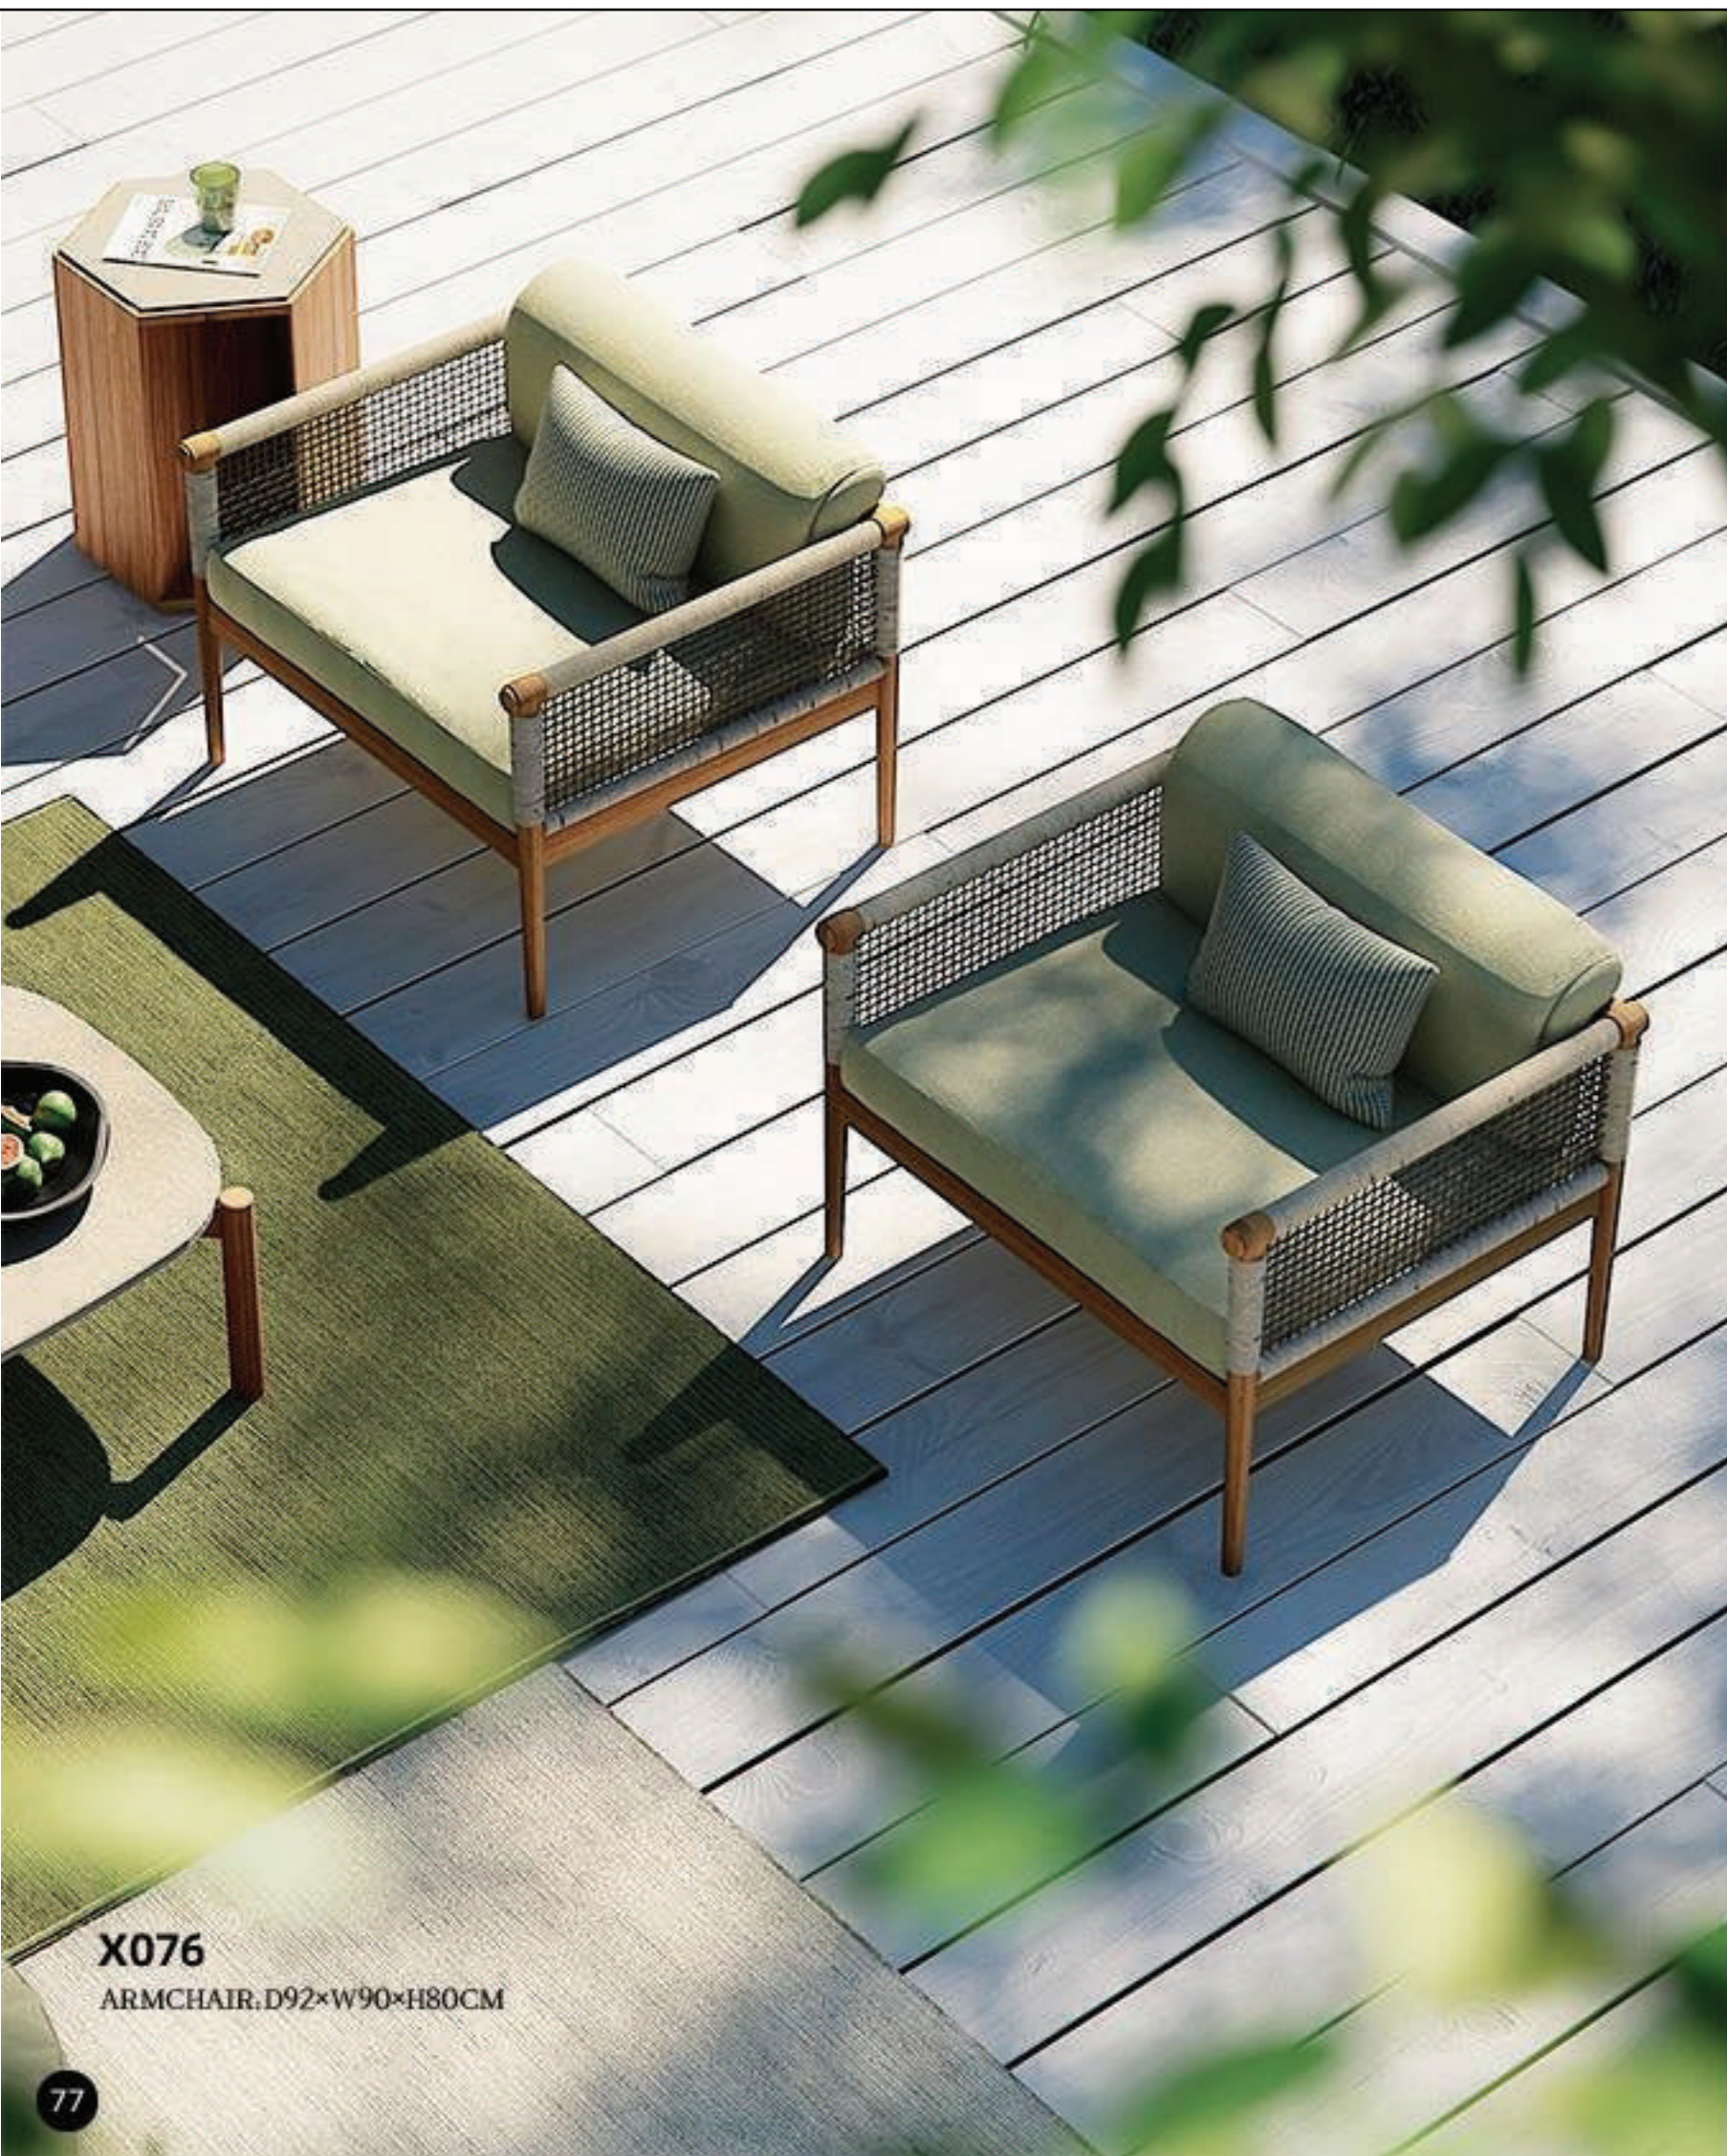

X076
ARMCHAIR. D92×W90×H80CM