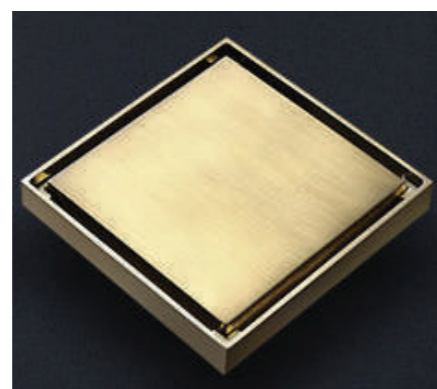

名称: 无积水长地漏
材质: SUS304 规格: 8x30mm
8x60mm
8x80mm

BATHROOM ACCESSORIES

铬色 Chrome

金色 Bright gold

玫瑰金 Rose gold

锆金色 Zirconium gold

拉丝金 Brushed gold

古铜色 Bronzed