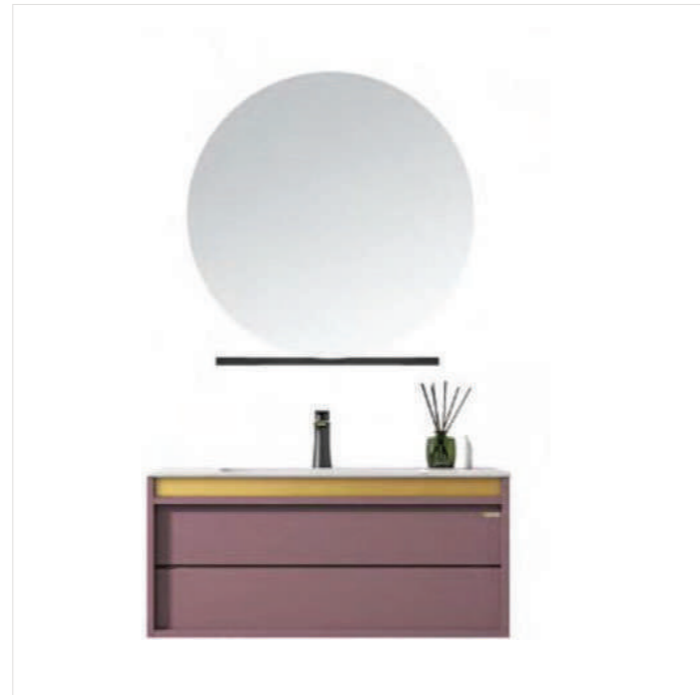

NW-2161-800

主柜 / Main: 800x580x400mm
镜子 / Mirror: 700x700mm
层架 / Shelf: 280x120mm
台面 / Wash: 鱼肚白岩板

颜色 / Colour: 灰泥色
材质 / Material: 橡木
五金 / Hardware: DTC