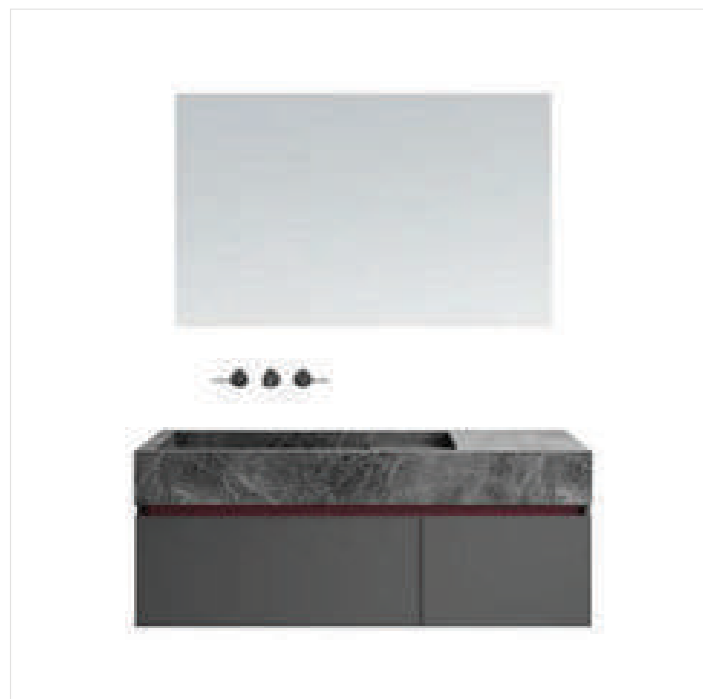

BATHROOM CABINET

NW-3025-1300

主柜 / Main Cabinet: 1300x550x500mm
镜子 / Mirror: 1200x750mm
颜色 / Color: 莫兰迪灰+胭脂红
材质 / Material: 实木多层板
台面 / Mesa: 彼特拉灰一体盆

五金 / Hardware: 库博 / 极窄抽