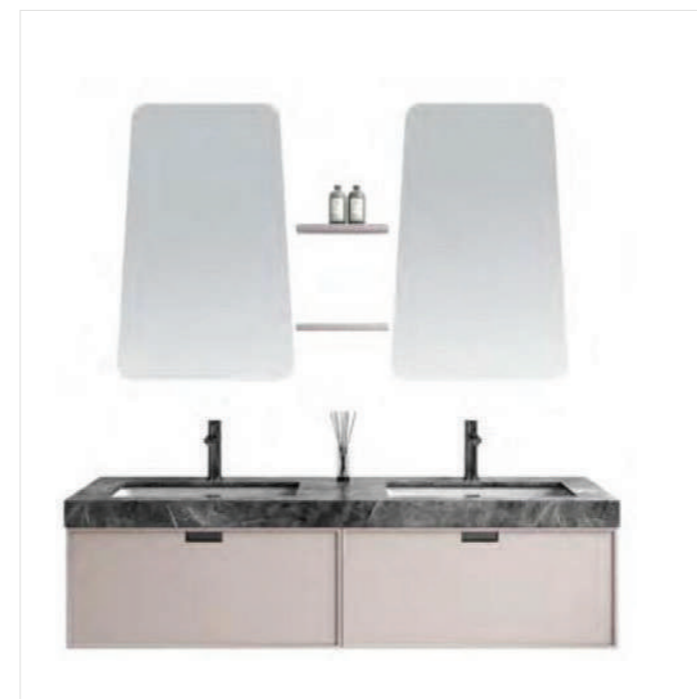

NW-3023-1800

主柜 / Main: 1500x580x400mm
镜子 / Mirror: 550x850x2mm
层架 / Shelf: 280x120x2
台面 / Wash: 彼特拉灰(奢岩)
颜色 / Colour: 太子银
材质 / Material: 橡木
五金 / Hardware: DTC极窄抽