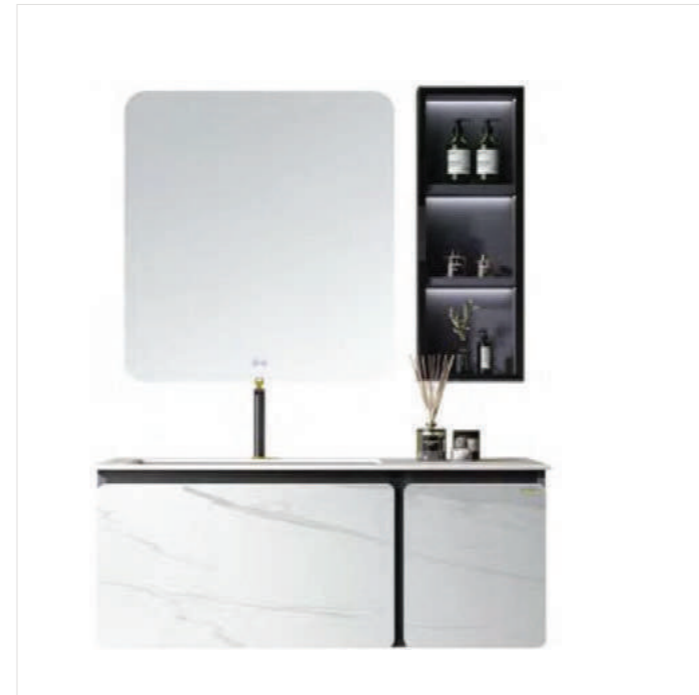

NW-3007-1000

主柜 / Main: 1000x560x400mm
镜子 / Mirror: 650x700mm
侧柜 / Shelf Cabinet: 250x130x700mm
材质 / Material: 橡木

颜色 / Colour: 莫兰迪灰+鱼肚白
台面 / Wash: 鱼肚白岩板
五金 / Hardware: 骑马抽