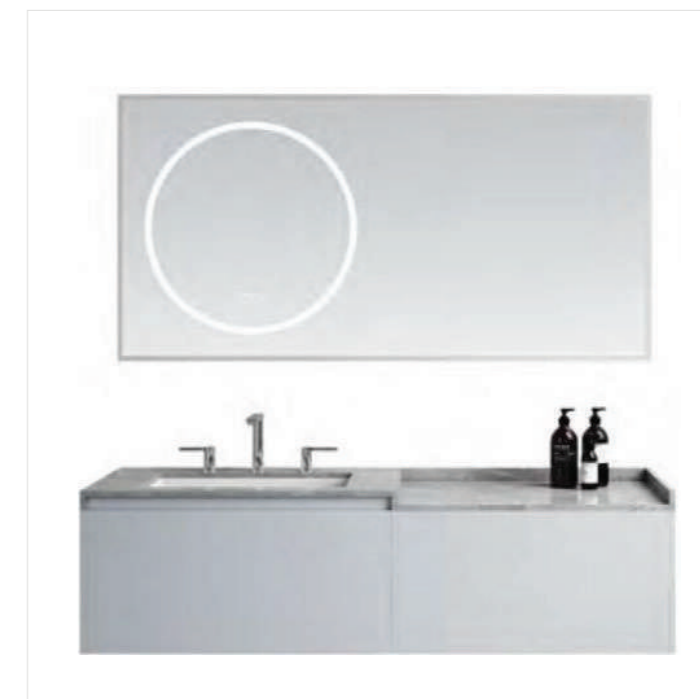

NW-3015-1500

主柜 / Main: 1500x560x410mm
镜子 / Mirror: 1400x750mm
材质 / Material: 橡木
台面 / Wash: 塞尔维亚浅灰(奢岩)
颜色 / Colour: 水晶银
油漆 / Paint: 钢琴漆
五金 / Hardware: 发光抽