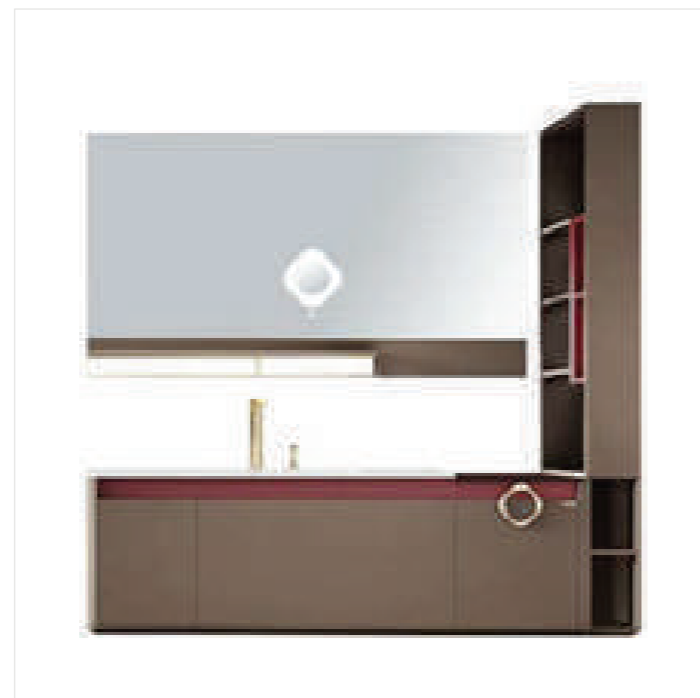

NW-3011-1500

主柜 / Main Cabinet: 1600x560x445mm
镜子 / Mirror: 1300x730x150mm
侧柜 / Side Cabinet: 560x150x1045mm
材质 / Material: 橡木/实木多层板
颜色 / Color: 灰褐色+胭脂红
台面 / Mesa: 普佩石(奢岩)

五金 / Hardware: 发光抽