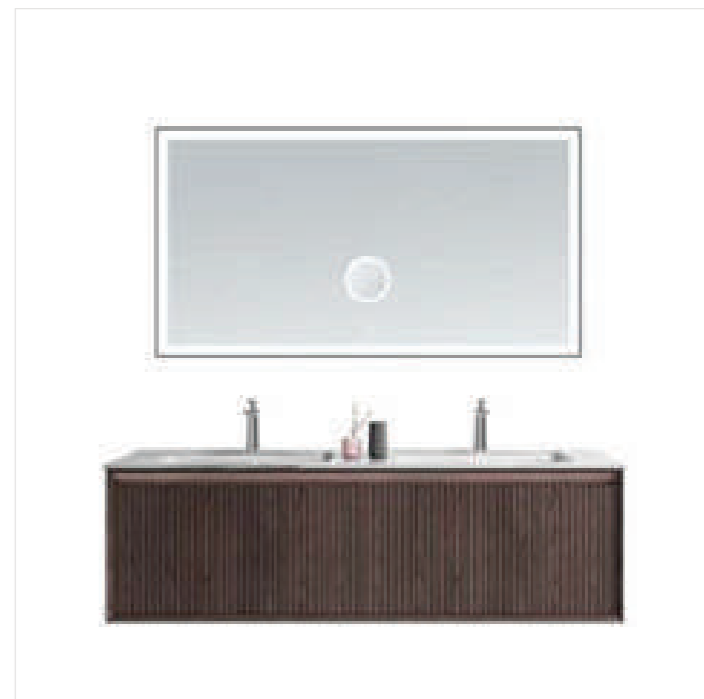

五金 / Hardware: 库博 / 极窄抽

NW-3026-1200

主柜 / Main Cabinet: 1200x580x450mm
 镜子 / Mirror: 1150x750mm
 层架 / Shelf: 560x150x1045mm
 颜色 / Color: 黑胡桃木色
 材质 / Material: 黑胡桃 / 实木多层板

台面 / Mesa: 鱼肚白岩板
 五金 / Hardware: 库博 / 极窄抽