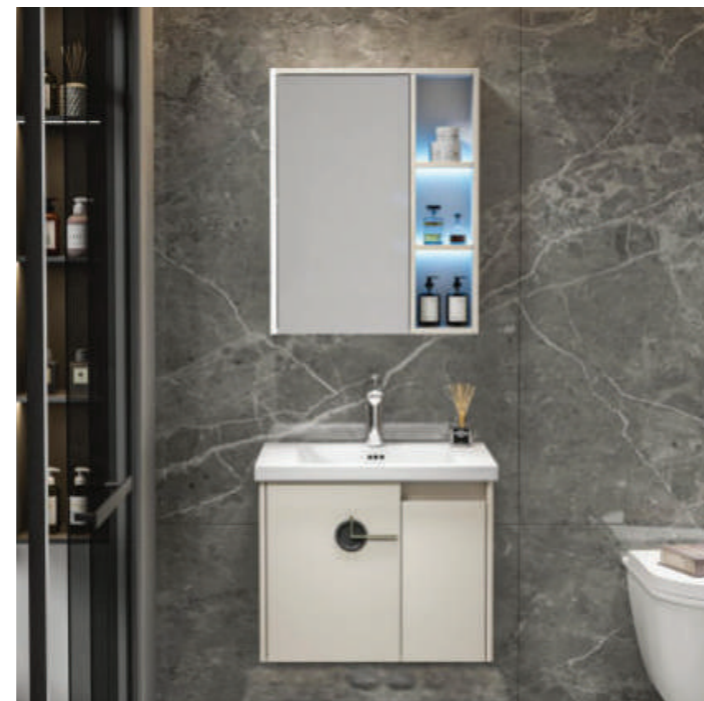

668B-60

主柜 / Main Cabinet: 600x480x500mm
镜柜 / Mirror cabinet: 570x130x700mm
材质 / Material: 实木免漆
台面 / Mesa: 48宽一体陶瓷盆

668B-70

主柜 / Main Cabinet: 700x480x500mm
镜柜 / Mirror cabinet: 690x130x700mm
材质 / Material: 实木免漆
台面 / Mesa: 48宽一体陶瓷盆