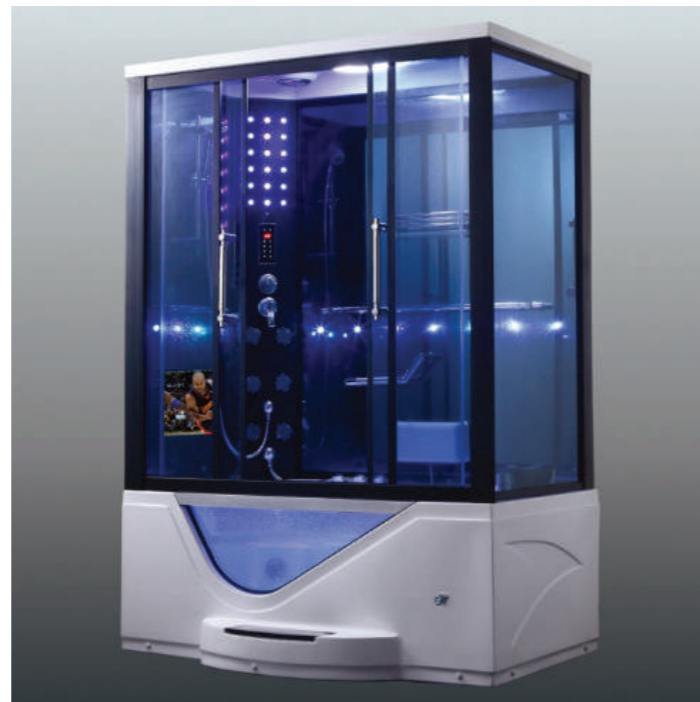

J3361
Size: 1600x1100x2250mm