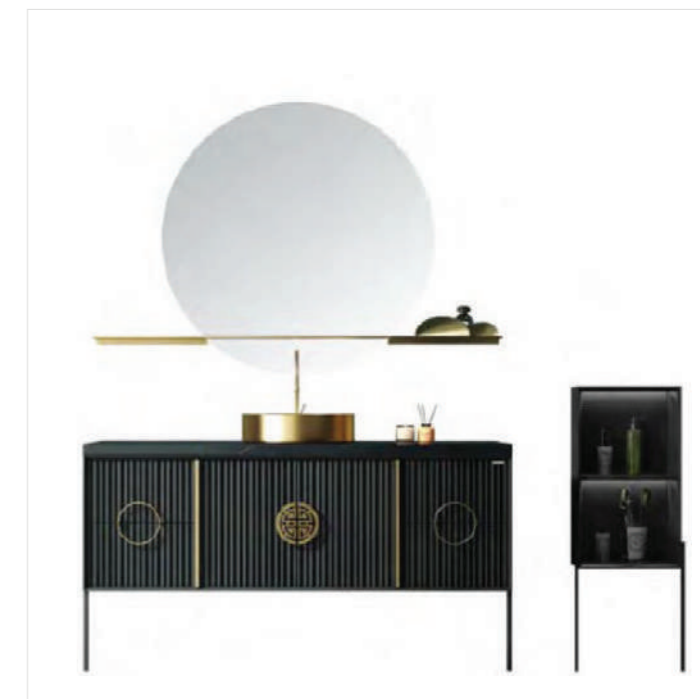

NW-2138-1600

主柜 / Main Cabinet: 1600x550x850mm
镜柜 / Mirror: 900x900mm
侧柜 / Side Cabinet: 300x350x1200mm
层架 / Shelf: 1500x120mm
台面 / Mesa: 劳伦斯黑金岩板
颜色 / Color: 魅影黑
五金 / Hardware: DTC