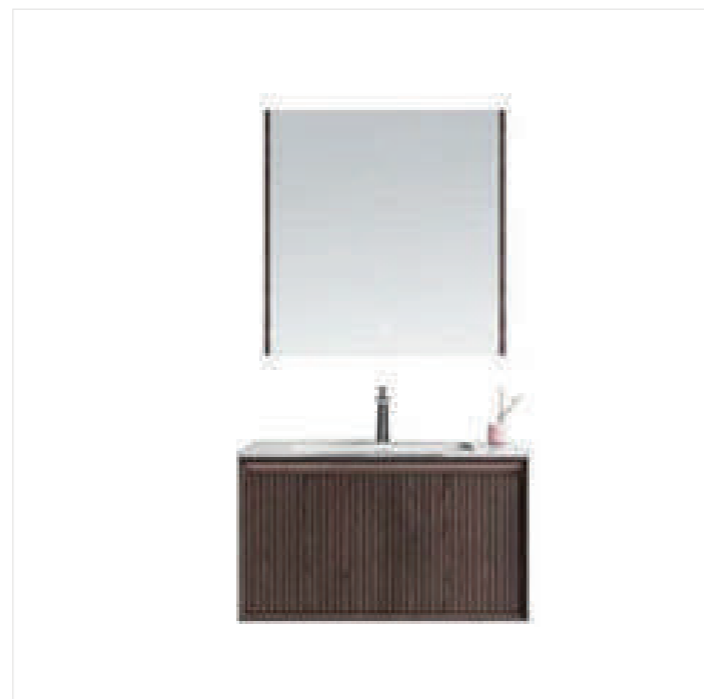

NW-3026-800

主柜 / Main Cabinet: 800x580x450mm
镜子 / Mirror: 700x750mm
颜色 / Color: 黑胡桃木色
材质 / Material: 黑胡桃 / 实木多层板
台面 / Mesa: 鱼肚白岩板

五金 / Hardware: 库博 / 极窄抽