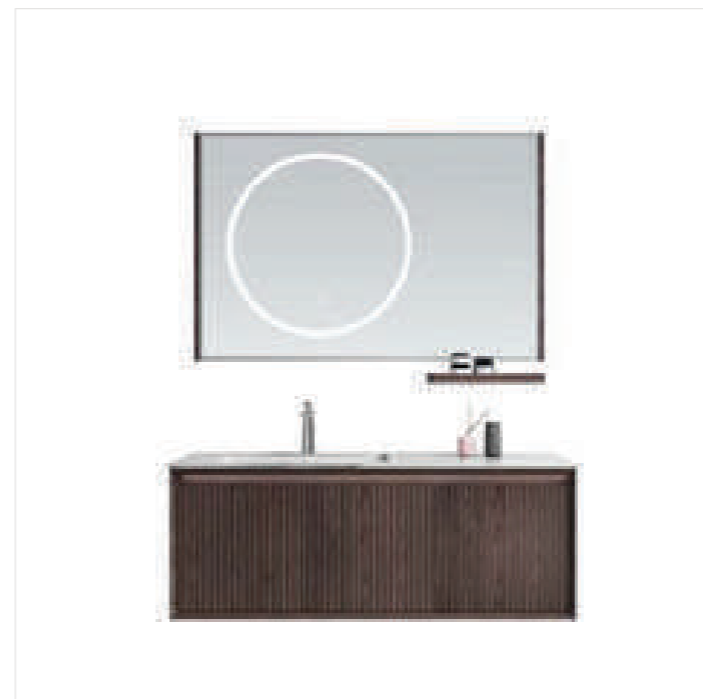

五金 / Hardware: 库博 / 极窄抽

NW-3026-1200

主柜 / Main Cabinet: 1200x580x450mm
 镜子 / Mirror: 1150x750mm
 层架 / Shelf: 560x150x1045mm
 颜色 / Color: 黑胡桃木色
 材质 / Material: 黑胡桃 / 实木多层板

台面 / Mesa: 鱼肚白岩板
 五金 / Hardware: 库博 / 极窄抽