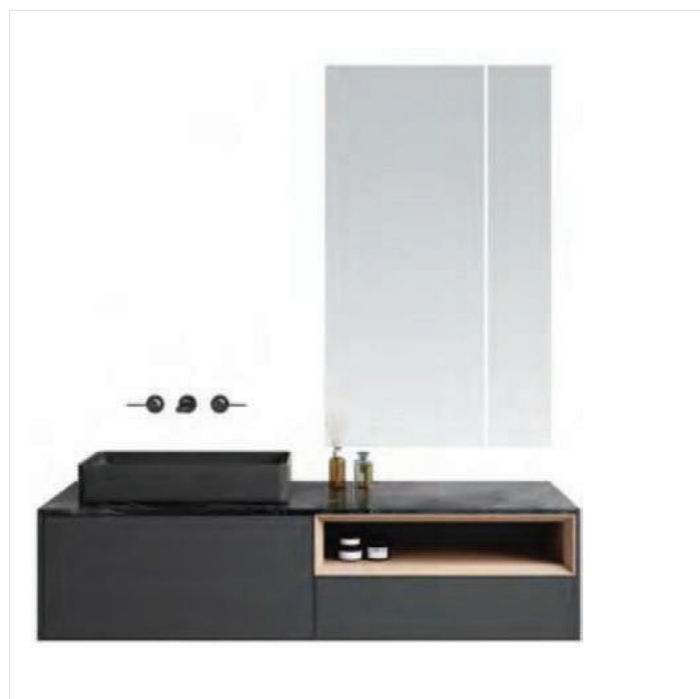

NW-3016-1500

主柜 / Main Cabinet: 1500x570x475mm
镜子 / Mirror: 710x1200mm
颜色 / Color: 摩登灰+原木
台面 / Mesa: 彼特拉灰(奢岩)
材质 / Material: 橡木+白蜡木
油漆 / Paint: 肤感漆
五金 / Hardware: DTC金漆抽