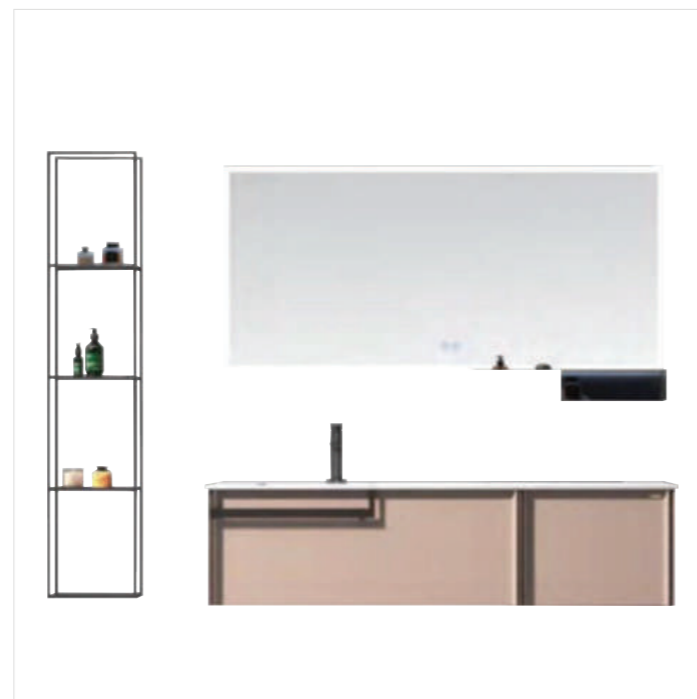

NW-2151-1200

主柜 / Main Cabinet: 1200x550x380mm
镜子 / Mirror: 1100x700mm
颜色 / Color: 水晶玫瑰
台面 / Mesa: 鱼肚白岩板
材质 / Material: 橡木
层架 / Shelf: 550x120x100mm
置物架 / Shelf: 300x120x1500mm
五金 / Hardware: 发光抽