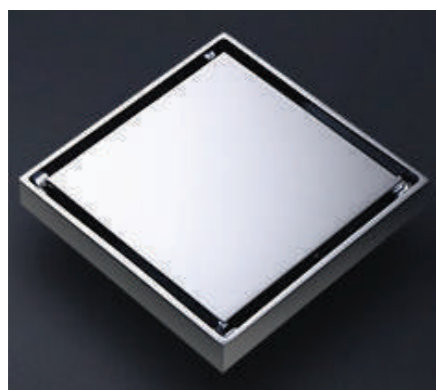

BATHROOM ACCESSORIES

铬色 Chrome