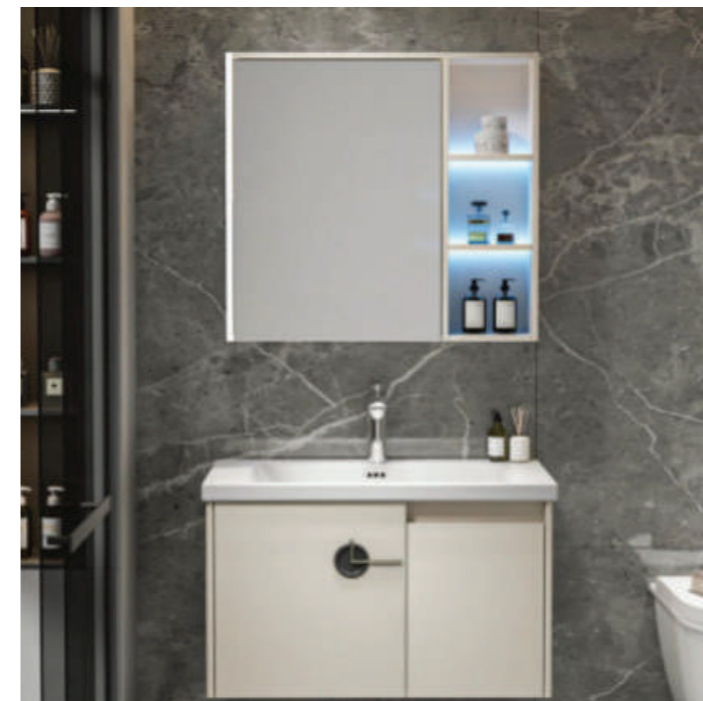

668B-70

主柜 / Main Cabinet: 700x480x500mm
镜柜 / Mirror cabinet: 690x130x700mm
材质 / Material: 实木免漆
台面 / Mesa: 48宽一体陶瓷盆