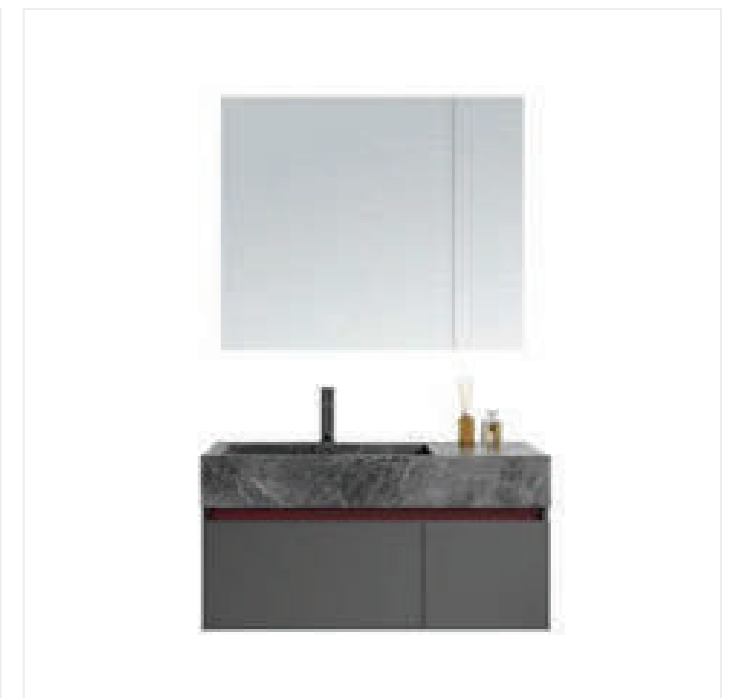

NW-3025-1200

主柜 / Main Cabinet: 1000x550x500mm
镜子 / Mirror: 950x800x140mm
颜色 / Color: 莫兰迪灰+胭脂红
材质 / Material: 实木多层板
台面 / Mesa: 彼特拉灰一体盆
五金 / Hardware: 库博/极窄抽